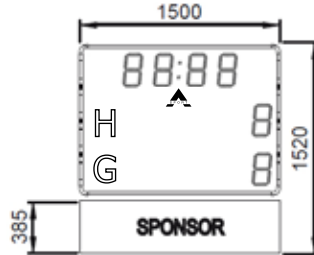

BT 2025 ALPHA V2 MED 1 SPONSORPANEL