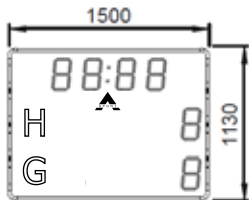

Scoringstavle - BT2025 Alpha V2

DIMENSION

BT 2025 ALPHA V2